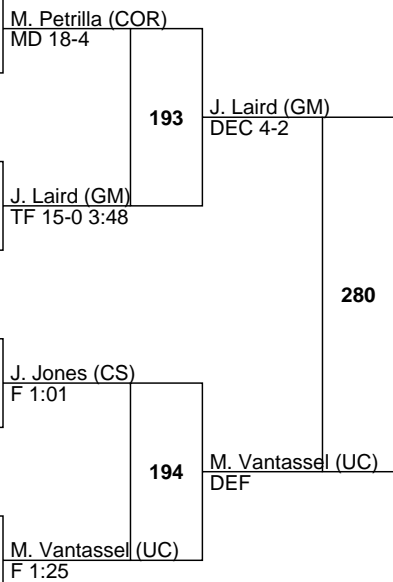

AA

170

BYE
L38 T. Bryan (GIR) T. Bryan (GIR) BYE
BYE J. McFadden (MW) 144
F 4:43

BYE L97 J. McFadden (MW) 144
BYE BYE T. Church (FLB) 195
DEC 12-10

BYE L96 T. Church (FLB) BYE
BYE BYE M. Petrilla (COR) 231
DEC 5-3