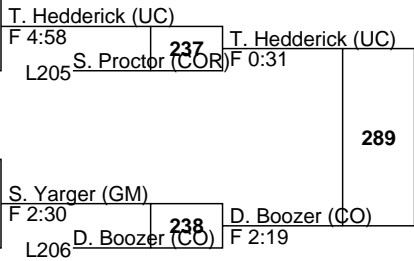

T. Hedderick (UC)
3rd
F 3:57

L237 S. Proctor (COR) F 0:31	S. Yarger (GM) 5th DEC 3-1	290
L238 S. Yarger (GM) F 2:19		

L207 S. Herring (NE) F 4:58	Z. Barker (IR) 7th DEC 1-0	291
L208 Z. Barker (IR) F 2:30