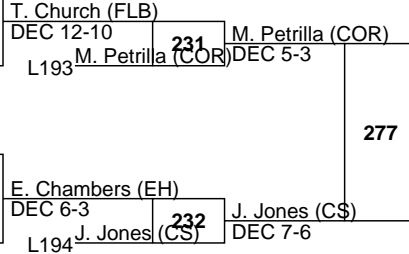

BYE
L38 T. Bryan (GIR) T. Bryan (GIR) BYE
BYE J. McFadden (MW) 144
F 4:43

BYE L97 J. McFadden (MW) 144
BYE BYE T. Church (FLB) 195
DEC 12-10

BYE L96 T. Church (FLB) BYE
BYE BYE M. Petrilla (COR) 231
DEC 5-3

BYE L39 D. Reese (YNG) D. Reese (YNG) BYE
BYE E. Chambers (EH) 145
F 1:23

BYE L40 R. Brown (SGT) R. Brown (SGT) BYE
BYE BYE E. Chambers (EH) 196
DEC 6-3

BYE L94 B. Richter (CO) B. Richter (CO) 146
F 3:38